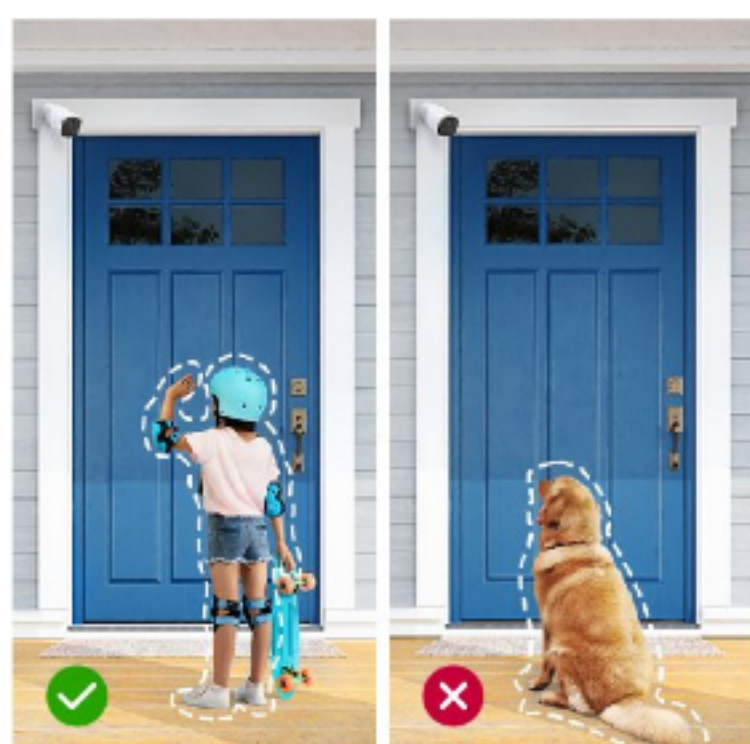

Eufy EufyCam 2 Kit: 2xEufyCam

Bezpečnostný kamerový systém pre domácnosť aj firmu

Bezpečnostný kamerový systém EufyCam 2 Kit sa postará o domácnosť alebo firmu vo vašej neprítomnosti. Súčasťou balenia sú hneď dve kamery EufyCam 2 a riadiaca jednotka Home Base 2. Celkovo môžete systém rozšíriť až na 16 kamier a 34 okenných alebo dverných senzorov. Iste oceníte, že nový kamerový systém je kompatibilný s predchádzajúcou generáciou EufyCam. Výhodou tohto systému je **bezdrôtová komunikácia a bez káblov sa zaobídate aj inštalácie samotných kamier**. Dokonca nevyžadujú ani žiadne napájanie, kamery sú totiž vybavené akumulátorom, ktorý na jedno nabitie vydrží celý rok v aktívnom režime a v pohotovostnom móde sa potom vydrží vyšplhá až na 3 roky.

Kľúčové vlastnosti kamerového systému EufyCam 2 Kit

- Obsah balenia: 2x kamera EufyCam 2 + riadiaca jednotka Home Base 2, napájací adaptér, kabeláž a montážne príslušenstvo
- Ukladanie videa vo Full HD rozlíšení (1 080 p)
- Kompatibilný s Apple HomeKit, Google Assistant alebo Amazon Alexa
- Ochrana proti krádeži: 100 dB siréna
- AES 256-bitové šifrovanie dát
- Základňa Home Base 2 pracuje s vnútorným úložiskom s veľkosťou 16 GB - vystačí na uchovanie až trojmesačného záznamu
- Jedno nabitie = až jeden rok nepretržitej prevádzky
- Mikrofón a reproduktor na obojsmernú komunikáciu
- Bez mesačných poplatkov

Kamera s hlasnou sirénou a 140° zorným poľom

Kamery ľahko pripevníte pomocou magnetickej podložky alebo skrutiek. Objektív kamery má zorný uhol 140° a navyše môžete nastaviť detegovanú oblasť na optimalizáciu notifikáčnych správ. Ak by kohokoľvek napadlo **kameru odcudzíť, tak sa rozoznie 100 dB siréna**. Tento alarm môžete súbežne nastaviť aj na riadiacej jednotke. Kamery EufyCam 2 sa navyše pýšia vysokou odolnosťou voči vetru, dažďu a bez problémov pracujú v teplotách od -20 do +50 °C, aj preto sa pýšia certifikáciou IP67.