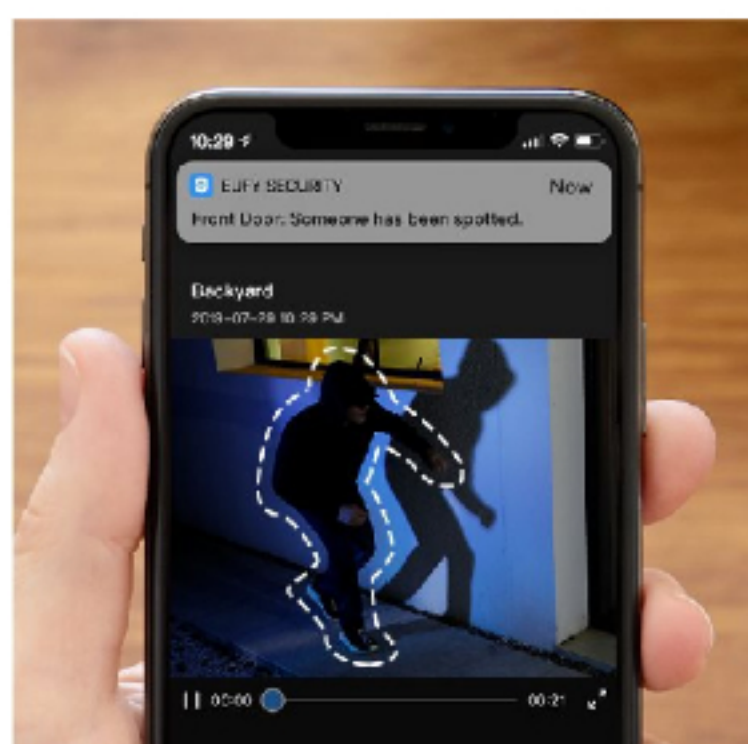

Eufy EufyCam 2 Kit: 2xEufyCam

Bezpečnostný kamerový systém pre domácnosť aj firmu

Bezpečnostný kamerový systém EufyCam 2 Kit sa postará o domácnosť alebo firmu vo vašej neprítomnosti. Súčasťou balenia sú hneď dve kamery EufyCam 2 a riadiaca jednotka Home Base 2. Celkovo môžete systém rozšíriť až na 16 kamier a 34 okenných alebo dverných senzorov. Iste oceníte, že nový kamerový systém je kompatibilný s predchádzajúcou generáciou EufyCam. Výhodou tohto systému je **bezdrôtová komunikácia a bez káblov sa zaobídate aj inštalácie samotných kamier**. Dokonca nevyžadujú ani žiadne napájanie, kamery sú totiž vybavené akumulátorom, ktorý na jedno nabitie vydrží celý rok v aktívnom režime a v pohotovostnom móde sa potom vydrží vyšplhá až na 3 roky.

Kamera s hlasnou sirénou a 140° zorným poľom

Kamery ľahko pripevníte pomocou magnetickej podložky alebo skrutiek. Objektív kamery má zorný uhol 140° a navyše môžete nastaviť detegovanú oblasť na optimalizáciu notifikáčnych správ. Ak by kohokoľvek napadlo **kameru odcudzíť, tak sa rozoznie 100 dB siréna**. Tento alarm môžete súbežne nastaviť aj na riadiacej jednotke. Kamery EufyCam 2 sa navyše pýšia vysokou odolnosťou voči vetru, dažďu a bez problémov pracujú v teplotách od -20 do +50 °C, aj preto sa pýšia certifikáciou IP67.

Inteligentné vylepšenie obrazu

Získajte jasnejší a zreteľnejší pohľad na osoby v zábere. Technológia AI deteguje a vylepšuje obraz osôb v zábere.

Detekcia osôb

Obmedzuje falošné upozornenie pomocou inteligentnej technológie, ktorá odlišuje ľudí od objektov.